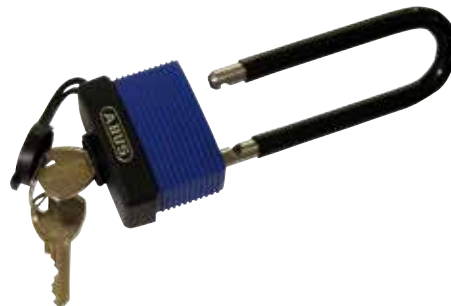

Rostfritt hänglås för släpvagn 70IB/50HB80

- Lås av massiv mässing med inkapslad låskista med speciell skyddskåpa och dräneringskanaler som skyddar låsmekanismen mot vatten och smuts
- Stöttåligt plastöverdrag som skyddar ömtåliga ytor
- Plastmantlad bygel av härdat stål
- Innerdelar av rostfria material
- 2 st nycklar ingår
- Automatisk låsning: Låsning utan nyckel genom att bygelns trycks ned