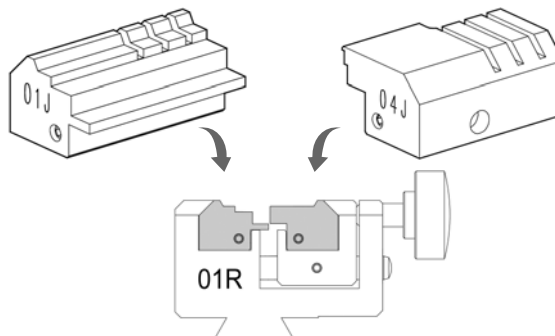

STANDARD

D743253ZB

01J Jaw
Ganascia 01J
01J Backe
Mâchoire 01J
Quijada 01J
Garra 01J

OPTIONAL

D743256ZB

04J Jaw
Ganascia 04J
04J Backe
Mâchoire 04J
Quijada 04J
Garra 04J

STANDARD

D742606ZB

Cutter 01L
Fresa 01L
Fräser 01L
Fraise 01L
Fresa 01L
Fresa 01L

PER:
FOR: