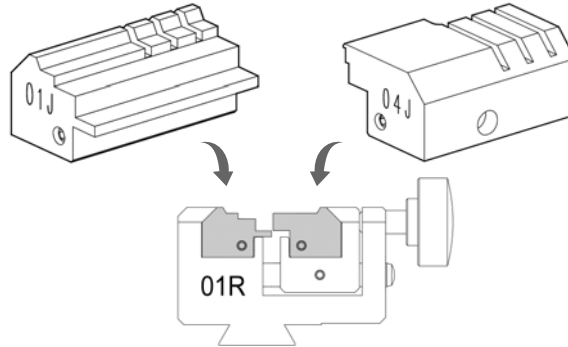

STANDARD

D742606ZB
Cutter 01L
Fresa 01L
Fräser 01L
Fraise 01L
Fresa 01L
Fresa 01L

PER:
FOR: **MERCEDES (D)**

HU41P
HU55P
HU64P
HU61AP
HU64T
HU65AP

HUF (D)

STANDARD

D743253ZB

01J Jaw
Ganascia 01J
01J Backe
Mâchoire 01J
Quijada 01J
Garra 01J