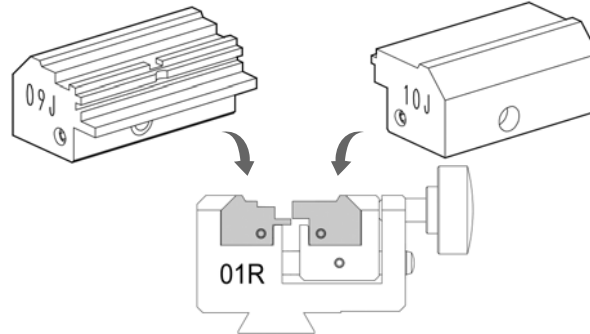

D743270ZB

10J Jaw
Ganascia 10J
10J Backe
Mâchoire 10J
Quijada 10J
Garra 10J

STANDARD

D742867ZB

Cutter 01D
Fresa 01D
Fräser 01D
Fraise 01D
Fresa 01D
Fresa 01D

PER:
FOR: