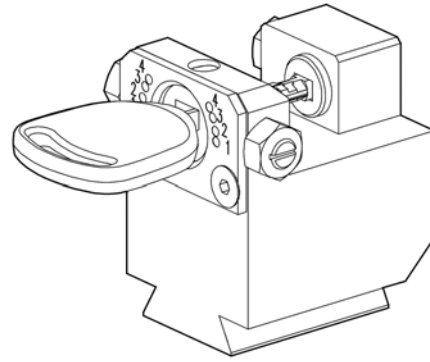

TIBBE (D)
VALEO (F)

OPTIONAL

D743276ZB
03R Clamp
Morsetto 03R
03R Spannbacke
Etau 03R
Mordaza 03R
Mordente 03R

STANDARD

D742606ZB
Cutter 01L
Fresa 01L
Fräser 01L
Fraise 01L
Fresa 01L
Fresa 01L

PER:
FOR: **HUF (D)**