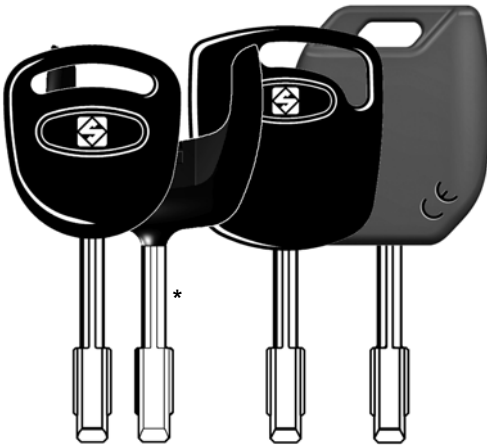

FUTURA

PER:
FOR: **FORD (EU+USA)**

FO21P   FO21AP   FO21T3   FO21MH
FO21T3M
FO21T7
FO21T17
FO21TE
FO21FH

FO21EH1
FO21EH2

* **IMPORTANT!** Key blank to be applied to the original remote control (the remote control includes the transponder chip)

TIBBE (D)
VALEO (F)

OPTIONAL

D743276ZB
03R Clamp
Morsetto 03R
03R Spannbacke
Etau 03R
Mordaza 03R
Mordente 03R