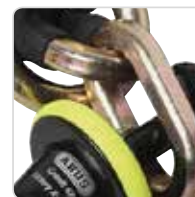

Rek.Utpris:
Exkl. 1.143 kr
Inkl. 1.429 kr

MC-Lås Quick - 37/60HB70Q

- 11 mm stål bult
- Dubbel låsning av bygel i låskroppen
- Bulten, huset och de bärande delarna av låsmekanismen är tillverkade av specialhärdat stål
- ABUS Plus cylinder för högt skydd mot manipulation ex dyrkning.
- Två nycklar medföljer, varav den ena med LED-lampa
- Manuellt nyckelhållsskydd mot smuts och korrosion
- ABUS Code Card för kopiering av nycklar och beställning av reservnycklar
- En minnesklämma som påminnelse för att förhindra oavsiktlig körning med fordonet när det fortfarande är låst ingår
- Detta lås kan beställas med likalås lösning, det betyder att flera lås kan användas med samma nyckel

Rek.Utpris:
Exkl. 1.522 kr
Inkl. 1.903 kr

MC-Lås med kätting 68/12KS120

- 12 mm stark kätting försedd med nylontyg för att förhindra skador på motorcykelns lackering
- 14 mm, låsbulten, kättingen, huset och de bärande delarna av låsmekanismen är tillverkade av specialhärdat stål
- ABUS X Plus-cylinder för ytterst effektivt skydd mot manipulation som t.ex. dyrkar
- Två nycklar medföljer, varav den ena med LED-lampa
- ABUS-kodkort för tilläggs- eller ersättningsnycklar
- Den runda formen och de tre oberoende roterande bitarna hindrar användningen av öppningsverktyg
- Låset går även att beställas i likalåsning med andra ABUS X Plus lås

Rek.Utpris:
Exkl. 1.927 kr
Inkl. 2.409 kr

MC-Lås / Mopedlås *City Chain 1060/110*

- 10 mm stark kätting försedd med nylontyg för att förhindra skador på motorcykelns lackering
- Kedjan, låskroppen samt stödelementen i låsningsmekanismen är gjorda av speciellt härdat stål
- ABUS X Plus-cylinder för ytterst effektivt skydd mot manipulation som t.ex. dyrkar
- Längd 110 cm
- Två nycklar medföljer, varav den ena med LED-lampa
- Automatiskt nyckelhålskydd mot smuts och korrosion
- ABUS-kodkort för tilläggs- eller ersättningsnycklar
- Låset går även att beställas i likalåsning med andra ABUS X Plus lås