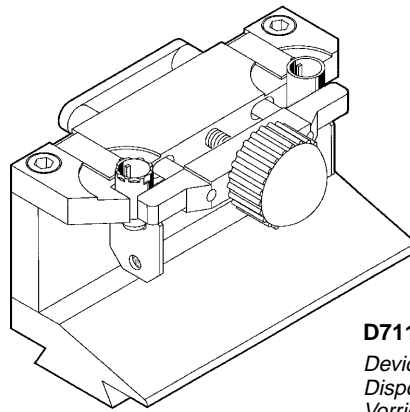

OPTIONAL

D711217ZB

Device for tubular keys
Dispositivo per chiavi tubolari
Vorrichtung für Steckschlüssel
Dispositif pour clés tubulaires
Dispositivo para llaves tubulares

STEP CUTS

D401084RA

Tracer point T8
Tastatore T8
Taster T8
Palpeur T8
Palpador T8