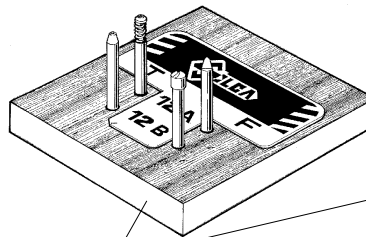

OPTIONAL

D701178ZB

Tool set for Mul.T.Lock keys
Set utensili per chiavi Mul.T.Lock
Werkzeuge für Mul.T.Lock Schlüssel
Outils pour clés Mul.T.Lock
Útiles para llaves Mul.T.Lock

D706965ZB

Shims
Set spessori
Zwischenlegscheibensatz
Épaisseurs
Planchitas