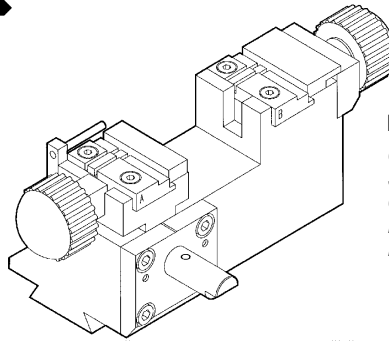

82°

> 01.01.1992

OPTIONAL

D710705ZB

Code attachment
Set dispositivo a codice
Code-Vorrichtung
Dispositif à code
Dispositivo a código

OPTIONAL

D711177ZB

Set for KESO 2000 NEW keys
Set per chiavi KESO 2000 NEW
Set für KESO 2000 NEW Schlüssel
Jeu pour clés KESO 2000 NEW
Set para llaves KESO 2000 NEW