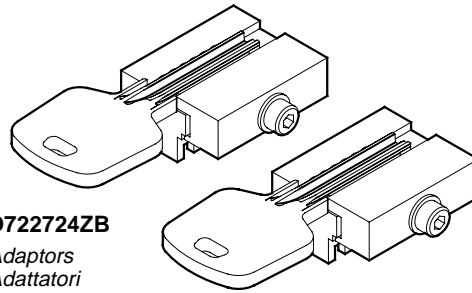

D722724ZB
Adaptors
Adattatori
Adapters
Adaptateurs
Adaptadores

STANDARD

D401070RA
Tracer point T1
Tastatore T1
Taster T1
Palpeur T1
Palpador T1

D701071ZB
Cutter F1
Fresa F1
Fräser F1
Fraise F1
Fresa F1

PER:
FOR: