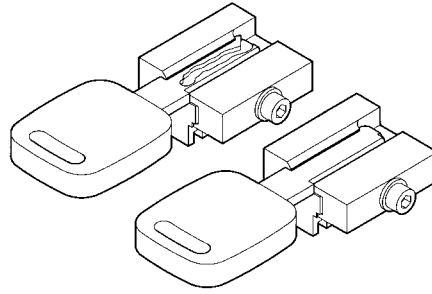

HUF (D)
WITTE (D)

OPTIONAL

D711803ZB

Adaptors for keys with internal cuts
Adattatori per chiavi con cifrature interne
Adapters für Schlüssel mit Inneneinschnitten
Adaptateur pour clés avec taillages internes
Adaptadores para llaves con cifrados internos