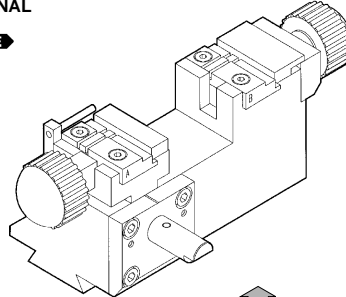

GT2AP

GT9AP

GIOBERT (I)
SAFE (I)

OPTIONAL

D401080RA

Tracer point T6
Tastatore T6
Taster T6
Palpeur T6
Palpador T6

D701081ZB

Cutter F6
Fresa F6
Fräser F6
Fraise F6
Fresa F6

OPTIONAL