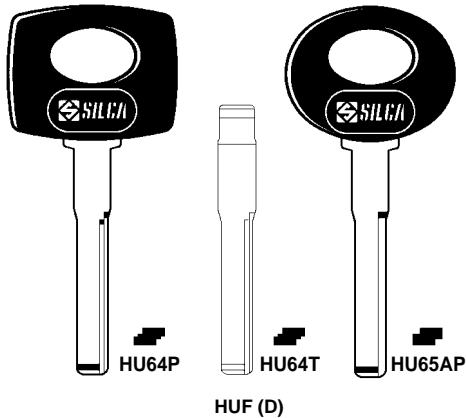

MATRIX SX - SLX

PER:
FOR:

MERCEDES (D)

HUF (D)

OPTIONAL