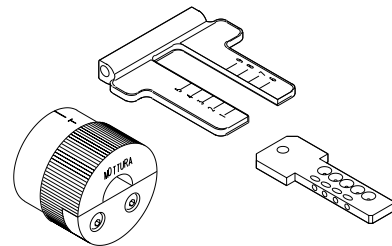

only for C38 System
solo per C38 System
nur für C38 System
seulement pour C38 System
sólo para C38 System

OPTIONAL

D722575ZB

Tracer point T138
Tastatore T138
Taster T138
Palpeur T138
Palpador T138

D722573ZB

Cutter H138
Fresa H138
Fräser H138
Fraise H138
Fresa H138