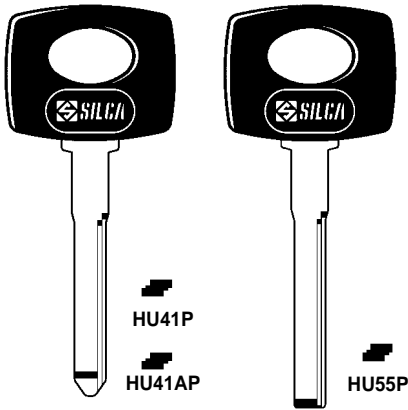

MATRIX SX - SLX

PER:
FOR:

MERCEDES (D)

HUF (D)

OPTIONAL