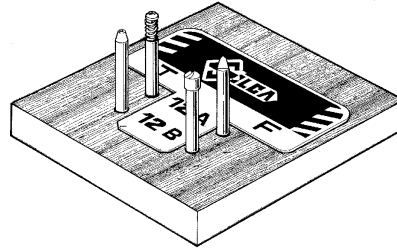

D701178ZB

Tool set for Mul.T.Lock keys
Set utensili per chiavi Mul.T.Lock
Werkzeuge für Mul.T.Lock Schlüssel
Outils pour clés Mul.T.Lock
Útiles para llaves Mul.T.Lock

D706965ZB

Shims
Set spessori
Zwischenlegscheibensatz
Épaisseurs
Planchitas

D501090ZM

Tracer point T12A
Tastatore T12A
Taster T12A
Palpeur T12A
Palpador T12A

D701091ZB

Cutter F12A
Fresa F12A
Fräser F12A
Fraise F12A
Fresa F12A

D401092RA

Tracer point T12B
Tastatore T12B
Taster T12B
Palpeur T12B
Palpador T12B

D701093ZB

Cutter F12B
Fresa F12B
Fräser F12B
Fraise F12B
Fresa F12B