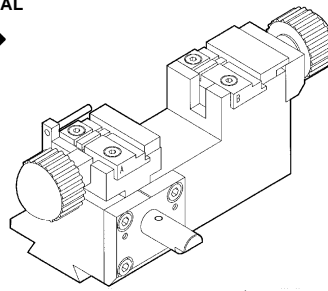

MATRIX SX - SLX

PER:
FOR: **RAITON FISSORE (I)**

GT2CP

OPTIONAL

D710705ZB

Code attachment
Set dispositivo a codice
Code-Vorrichtung
Dispositif à code
Dispositivo a código

OPTIONAL

D711174ZB