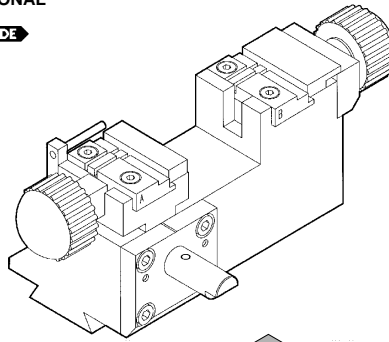

D705488ZB

Cutter F22
Fresa F22
Fräser F22
Fraise F22
Fresa F22

MATRIX SX - SLX

PER:
FOR:

KABA (CH)

KA1
8

LÅSBOLAGET (S)

OPTIONAL