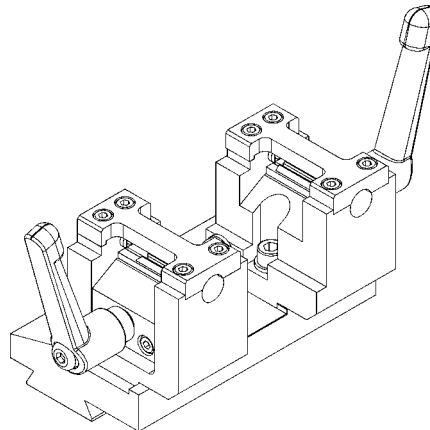

D716870ZB

Clamp for Fichet Monopole keys
Set morsetto per chiavi Fichet Monopole
Spannbacken für Schlüssel Typ Fichet Monopole
Étau pour clés de type Fichet Monopole
Mordaza para llaves tipo Fichet Monopole

D404831RA

Tracer point T16
Tastatore T16
Taster T16
Palpeur T16
Palpador T16

D704832ZB

Fresa F16 (HSS)
Cutter F16 (HSS)
Fräser F16 (HSS)
Fraise F16 (HSS)
Fresa F16 (HSS)

D716958ZB

Fresa F16W (metallo duro)
Cutter F16W (carbide)
Fräser F16W (Hartmetall)
Fraise F16W (au carbure)
Fresa F16W (metal duro)