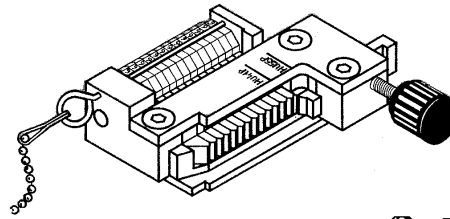

D708150ZB

Code attachment
Dispositivo a codice
Code-Vorrichtung
Dispositif à code
Dispositivo a código

PER:
FOR: