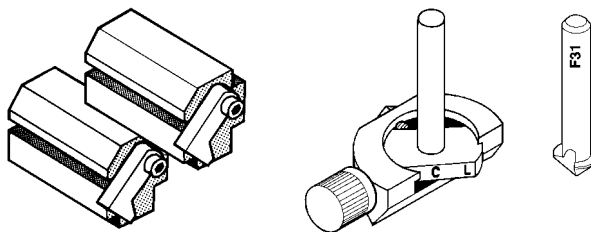

PER:
FOR:

MEDECO (USA)

MD1R

OPTIONAL

D705711ZB

Set for MEDECO keys
Set per chiavi MEDECO
Satz für MEDECO Schlüssel
Set pour clés MEDECO
Set para llaves MEDECO

PER:
FOR:

MG-MONTI (I)