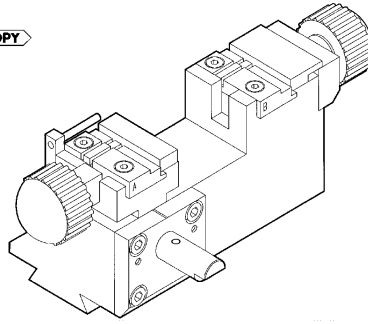

GIOBERT (I)

OPTIONAL

D710705ZB

Code attachment
Set dispositivo a codice
Code-Vorrichtung
Dispositif à code
Dispositivo a código

OPTIONAL