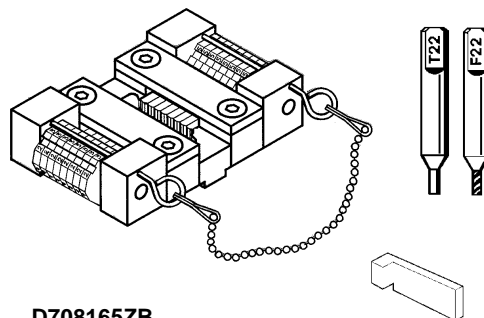

D708165ZB

Code attachment
Dispositivo a codice
Code-Vorrichtung
Dispositif à code
Dispositivo a código