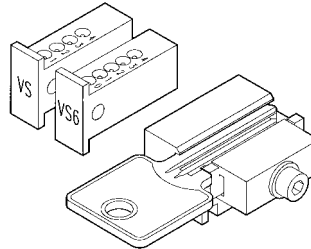

D711596ZB

Code set for WINKHAUS
Set a codice per WINKHAUS
Code-Satz für WINKHAUS
Adaptateurs à code pour WINKHAUS
Set a código para WINKHAUS

D401080RA

Tracer point T6
Tastatore T6
Taster T6
Palpeur T6
Palpador T6

D701081ZB

Cutter F6
Fresa F6
Fräser F6
Fraise F6
Fresa F6

PER:
FOR: