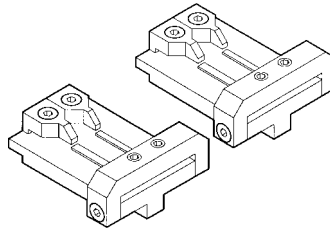

OPTIONAL

D711218ZB

Adaptors for PERINO keys
Adattatori per chiavi PERINO
Adapters für PERINO Schlüssel
Adaptateurs pour clés PERINO
Adaptadores para llaves PERINO

D404168RA

Tracer point T11L
Tastatore T11L
Taster T11L
Palpeur T11L
Palpador T11L

D704449ZB

Cutter F11L
Fresa F11L
Fräser F11L
Fraise F11L
Fresa F11L

PER:
FOR: