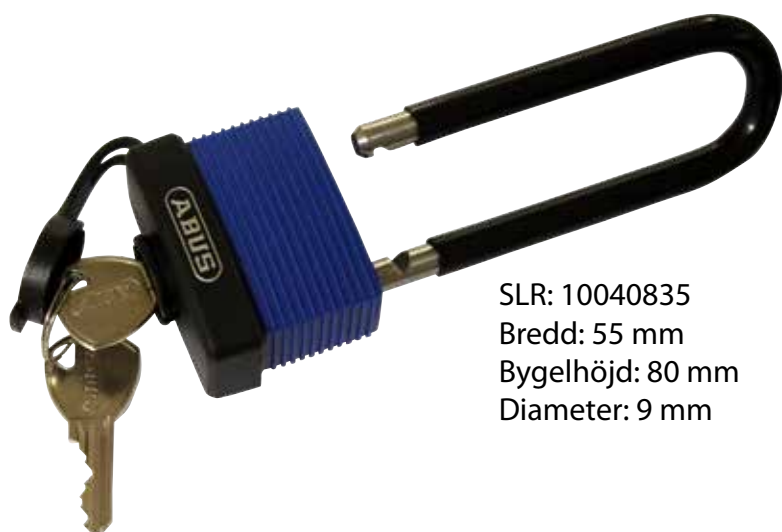

ABUS COBRA WIRE

Plastad wire från Abus. Lämplig för t ex. släpkärror, båtar och trädgårdsmöbler. Finns i längder från 120 cm till 1000 cm och i tjocklekerna 8, 10 eller 12 mm.

SLR: 10019626
Längd: 200 cm
Tjocklek: 10 mm
Art. nr: 10/200

SLR: 10019625
Längd: 200 cm
Tjocklek: 8 mm
Art. nr: 8/200

SLR: 10019630
Längd: 500 cm
Tjocklek: 10 mm
Art. nr: 10/500

SLR: 10019626
Längd: 100 cm
Tjocklek: 10 mm
Art. nr: 10/1000

SLR: 10019627
Längd: 120 cm
Tjocklek: 12 mm
Art. nr: 12/120

Rostfritt hänglås för släpvagn från ABUS

SLR: 10040835
Bredd: 55 mm
Bygelhöjd: 80 mm
Diameter: 9 mm

Mässingshänglås med dubbelförreglad bygel av rostfritt stål. Helkapslat låshus och bygel som skyddar mot smuts och vatten. Perfekt som släpvagnslås, 2 nycklar/lås ingår.

SLR: 50026348
Längd: 230 cm
Diameter: 12 mm

Art. nr: 470/150HB230-U