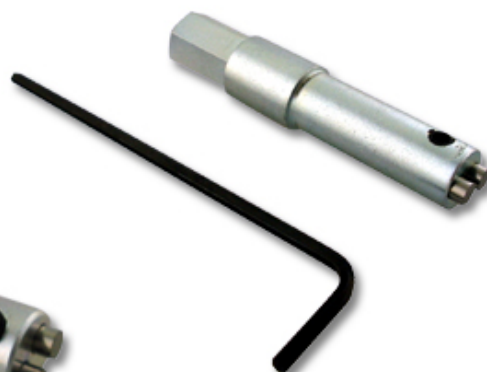

LÅSRINGSBORTTAGARE

Med denna clip removal tar du lätt bort låsringen på Eurocylindrar samt EVVA, ALFA-GEGE och THOMME ovalcylindrar. Man kan också lätt justera positionen på ringen när man monterar den. Levereras styckvis

Artikelnr: CRT2

BEMA RF-360

Det enda rostfria låset på marknaden som är tillverkat HELT i rostfritt stål! Extremt tåligt mot vatten, salt och korrosion, det optimala låset för marin- och utomhusbruk.

- Rostfritt hus
- Rostfri bygel
- Rostfria innerkomponenter
- Klass 3

Artikelnr: RF-360

Företag / Kundnummer

FAS TYP 309 ULTRALITE

Färgade tillhållarämne i ultralite, lätta och smidiga. Kan användas av nickelallergiker. Finns i 4 färger, säljs i kartonger om 25 stycken eller styckvis.

6FS1UL-BLÅ 6FS1UL-RÖD 6FS1UL-GRÖ 6FS1UL-GUL

ENVÄGSBITS

Bits med hårdmetallstift för envägsskruv.

Typ ASSA
Längd: 32 mm
Diameter: 8 mm

Art.nr: 1130

Typ FIX
Längd: 32 mm
Diameter: 8 mm

Art.nr: 1131.1

Envägsbits Cylinder
Monteringskrav