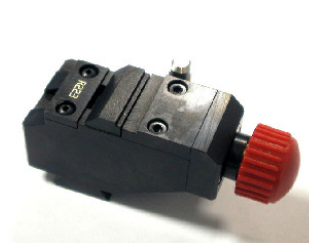

EVVA 4KS

Detta behövs för att göra denna nyckel:

- Uppdaterat program 2/2017
- Godkännande av EVVA för att få passord (kortet är låst)

Triax PRO:

Backdelar:

07J D743263ZB
08J D743264ZB

Fräs:

W326 D744273ZB

Triax E-code/ Triax Quattro:

Back:

R223 D721600ZB

Fräs:

W326 D744273ZB

Quattrocode:

Back:

J223 D712440ZB

Fräs:

W326 D744273ZB