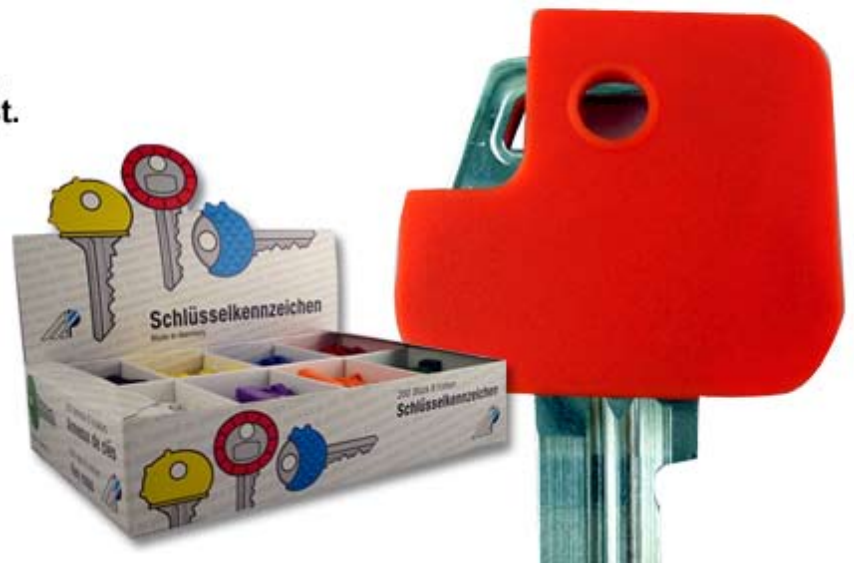

MINI Keyway

NR 46 - 2016

Ett utskick från Prodib AB - Eskilstuna

NYCKELKAPPA 200-PACK

Plastkappa för ASSA TWIN,
TWIN KOMBI, ALFA, MEDECO mfl.
Levereras i sortimentask om 200 st.
i 8 sorterade färger.

Art.nr: 8022STV

NYCKELBRICKA RUND

Kraftig nyckelbricka i plast med 21 mm stålring.
Kan skrivas på båda sidor och öppnas utan att tas
av från nyckelringen. Levereras i burk om 60 st.

Material: Plast
Diameter: 50 mm
Antal: 60st
Skrivyta: 15x25 mm (LxB)

NYCKELSIGNALER 200ST

Nyckelsignal för att färgmärka nycklar. Levereras i sortimentsask om 200 st i 8 st olika färger: Vit, Gul, Orange, Lila, Röd, Grön, Blå och Svart.

Artikelnr: 0102

SNABBKOPPLING

Snabbkoppling i metall med 22 mm stålring i båda ändarna. Levereras på karta om 12 st eller styckvis.